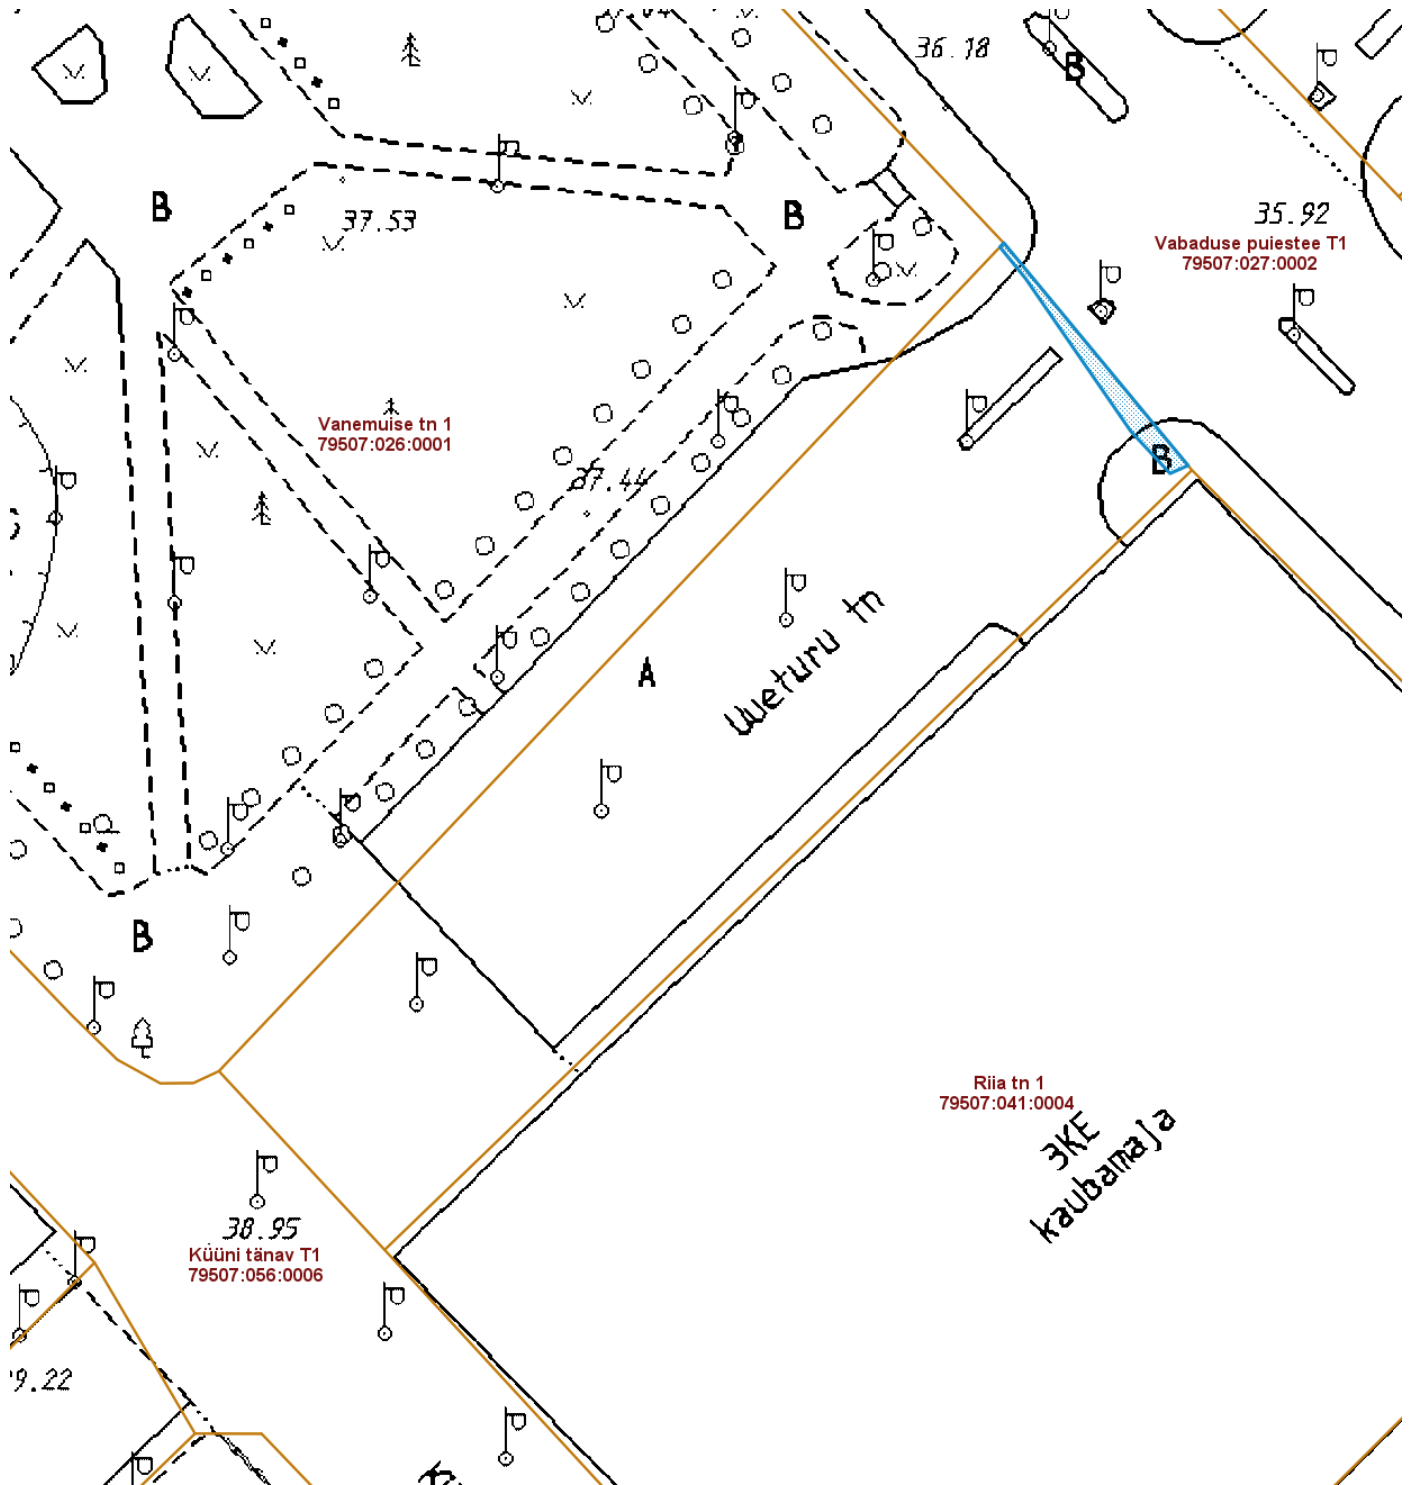

ISIKLIKU KASUTUSÕIGUSEGA KOORMATAVA

ALA SKEEM

Uueturu tänav T1 (79507:026:0003)

M 1 : 500

Riia tn 1  
79507:041:0004

3KE  
kaubamaja

38.95  
Küüni tänav T1  
79507:056:0006

Nr	X	Y
1	6474135.56	659534.56
2	6474134.81	659532.86
3	6474138.79	659529.16
4	6474153.14	659519.28
5	6474156.13	659516.84
6	6474156.51	659517.21

— Isikliku kasutusõigusega seatav  
maa-ala 36 m<sup>2</sup>  
(10kV maakaabelliin)

Koostas: Jelena Lindmäe